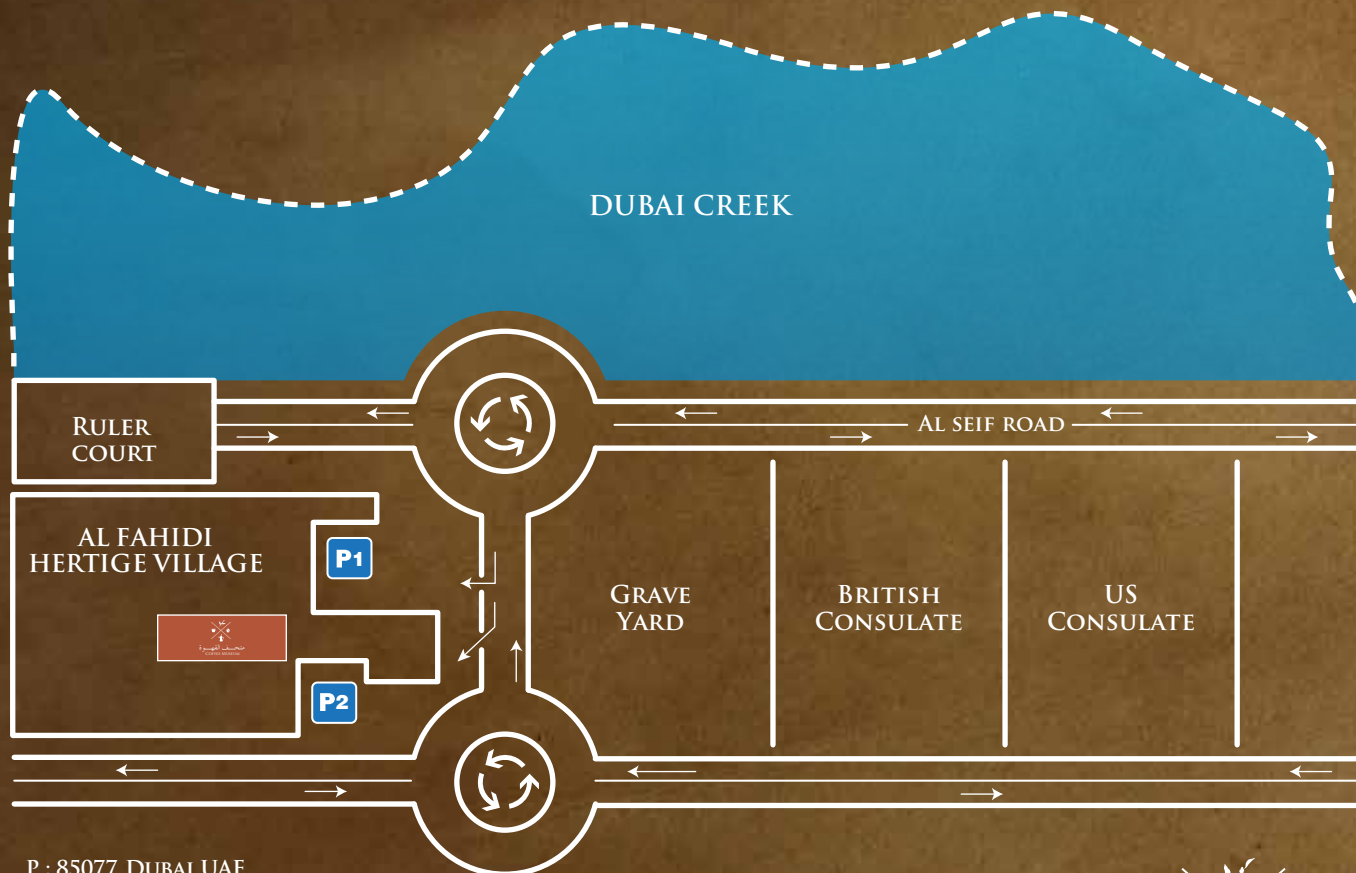

LOCATION MAP

P : 85077, DUBAI, UAE

T : + 971 4 380 6777

F : + 971 4 380 6677

E : INFO@COFFEEMUSEUM.AE : بريد إلكتروني

WWW.COFFEEMUSEUM.AE

A SUBSIDIARY OF EASTERNMEN & CO.

متحف القهوة
COFFEE MUSEUM